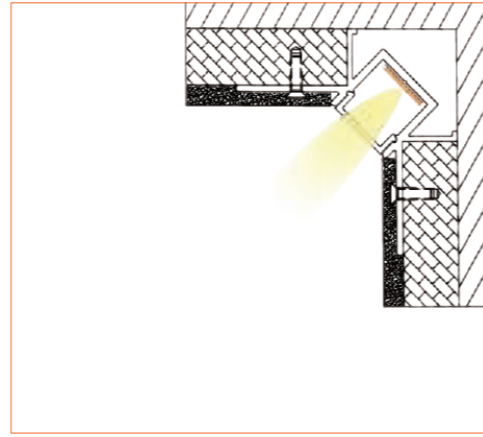

# PRO PROFILE DRY WALL BE4615