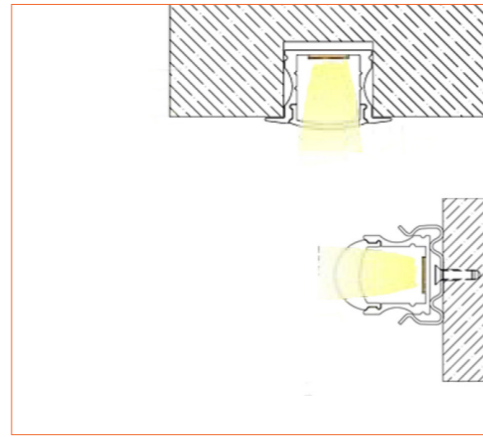

# PRO PROFILE SURFACE BE1202