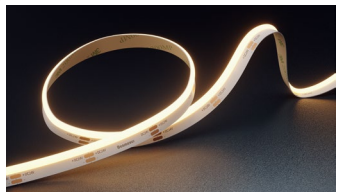

TUNABLE WHITE / DIM TO WARM

AERO TAPE TW / DTW

ANNO TAPE DTW / TW

ANNO TAPE S TW / DTW

ANNO TAPE TW / DTW

AERO TAPE HD TW / DTW

ANNO TAPE SV TW / DTW

ANNO TAPE FREE CUT TW / DTW

RGB / RGBW / RGBWW

ANNO TAPE PRO RGB / RGBW / RGBWW

BELA TAPE RGB / RGBW / RGBWW

PIXEL RGB/RGBW
(Addressable)

BELA TAPE PIXEL RGBW

ANNO TAPE PIXEL RGB

EXTRUSIONS & PROFILES

LARGE NEON CHANNELS & EXTRUSIONS