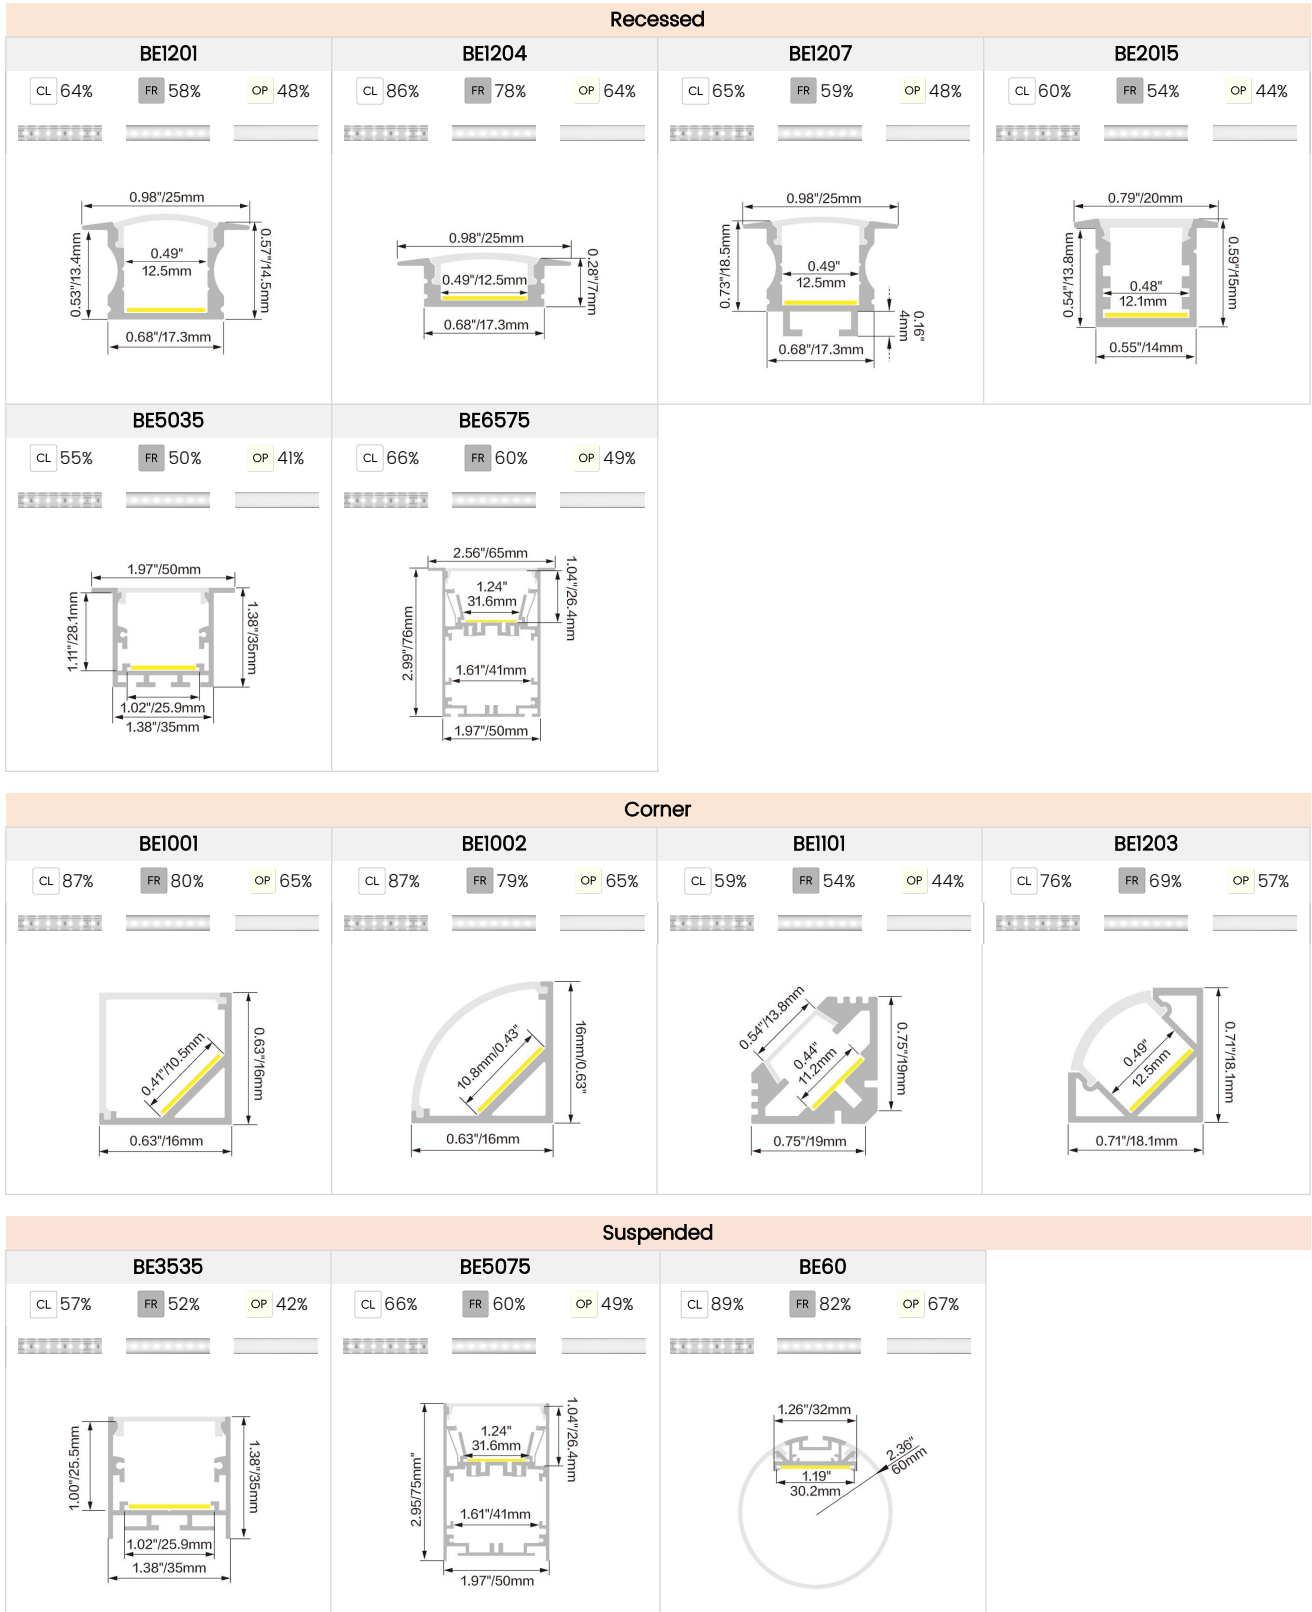

## Feed Entry Options

## Connector Wire Options

**OW:** Open wire, **Dry only**  
Standard 3.28ft (1m), 20 AWG  
(wire length made to order)

**MC:** Male connector, **Dry & Damp.** **FC:** Female connector, **Dry & Damp.**  
Standard 0.66ft (20cm), 20 AWG  
Standard 0.66ft (20cm), 20 AWG

**AERO TAPE TW** Indoor · Tunable White

Channel Compatibility

Lens Type & Light Transmission

\* Non-standard option, please contact us for customization support.

CL Clear

FR Frosted

OP Opal

Surface			
<p><b>BEI202</b></p> <p>CL 64%   FR 59%   OP 48%</p>	<p><b>BEI302</b></p> <p>CL 85%   FR 77%   OP 63%</p>	<p><b>BEI303</b></p> <p>CL 66%   FR 60%   OP 49%</p>	<p><b>BEI415</b></p> <p>CL 58%   FR 53%   OP 43%</p>
<p><b>BEI919</b></p> <p>CL 78%   FR 71%   OP 58%</p>	<p><b>BE2020</b></p> <p>CL 80%   FR 73%   OP 60%</p>		
Mud-In			
<p><b>BE5615</b></p> <p>CL 60%   FR 55%   OP 45%</p>	<p><b>BE7615</b></p> <p>CL 72%   FR 66%   OP 54%</p>		

**AERO TAPE TW** Indoor · Tunable White

**AERO TAPE TW** Indoor · Tunable White

Specialty			
<p><b>BE1806</b> Bendable surface mounted</p> <p>CL 91% FR 83% OP 68%</p>	<p><b>BE2009</b> Coves</p> <p>CL 58% FR 53% OP 43%</p>	<p><b>BE3511</b> Borderless Bi-Color Panel</p> <p>CL 69% FR 63% OP 51%</p>	<p><b>BE4615</b> Borderless Inside Corner</p> <p>CL 60% FR 55% OP 45%</p>
<p><b>BE5315</b> Borderless Outside Corner</p> <p>CL 60% FR 54% OP 45%</p>	<p><b>BE6728</b> Staircase</p> <p>CL 58% FR 53% OP 43%</p>	<p><b>BE7030</b> Cove Recessed Borderless</p> <p>OP 64%</p>	<p><b>BE8833</b> Cove Recessed / Double-Layer Borderless</p> <p>CL 60% FR 54% OP 45%</p>