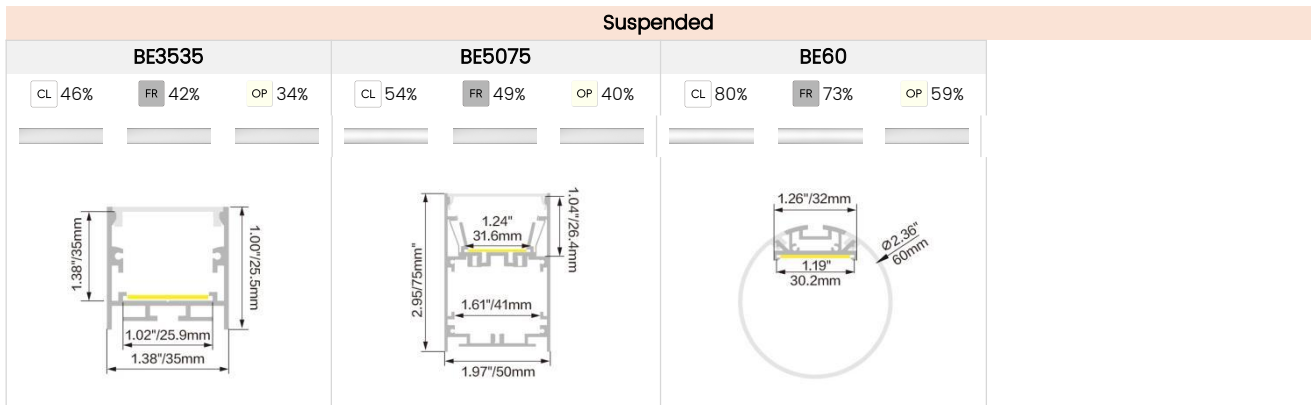

ANNO TAPE TW

Indoor · Tunable White