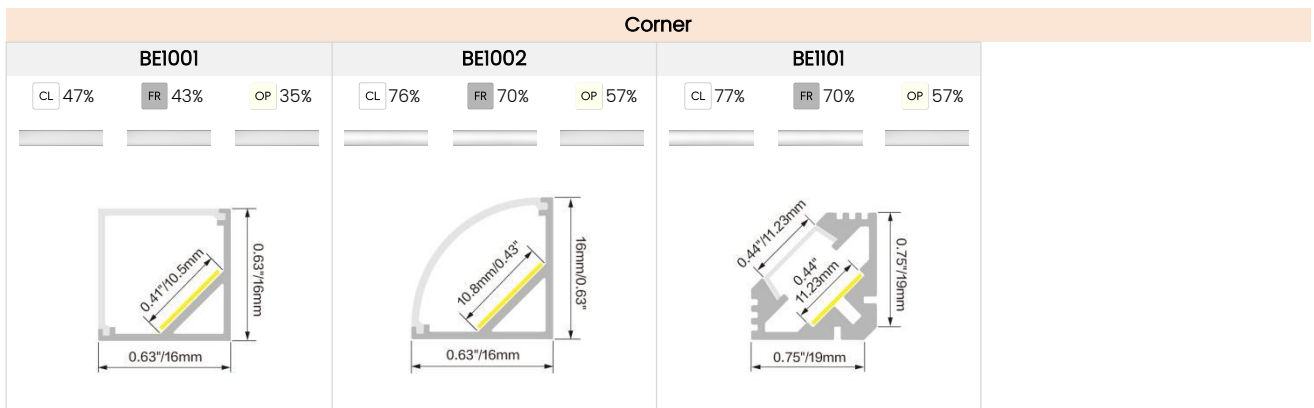

ANNO TAPE TW

Indoor · Tunable White