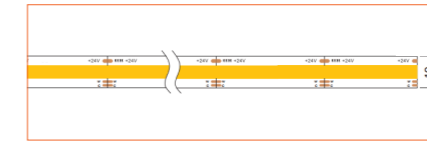

Ref: ANNO TAPE IP54

RGB / RGBW

Ref: BELA TAPE RGBW

Ref: BELA TAPE RGBWW

Ref: ANNO TAPE RGB

Ref: ANNO TAPE RGBWW

TUNABLE WHITE / DIM TO WARM

Ref: ANNO TAPE DTW