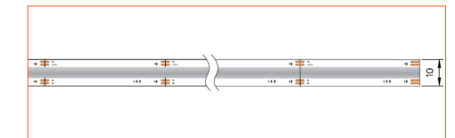

Ref: ANNO TAPE IP54

RGB / RGBW

Ref: BELA TAPE RGBW

Ref: BELA TAPE RGBWW

Ref: ANNO TAPE RGB

Ref: ANNO TAPE RGBWW

TUNABLE WHITE / DIM TO WARM

Ref: ANNO TAPE DTW