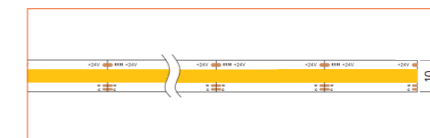

Ref: ANNO TAPE IP54

RGB / RGBW

Ref: BELA TAPE RGBW

Ref: BELA TAPE RGBWW

Ref: ANNO TAPE RGB

Ref: ANNO TAPE RGBWW

TUNABLE WHITE / DIM TO WARM

Ref: ANNO TAPE DTW