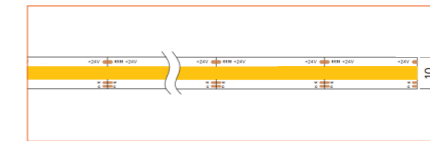

Ref: ALTA TAPE

Ref: ANNO TAPE

Ref: ANNO TAPE S

Ref: AERO TAPE IP54

Ref: AERO TAPE CC IP20

Ref: AERO TAPE CC IP65

Ref: ANNO TAPE IP54

RGB / RGBW

Ref: ANNO TAPE RGB

TUNABLE WHITE / DIM TO WARM

Ref: ANNO TAPE DTW

Ref: ANNO TAPE TW

Ref: ANNO TAPE S TW

Ref: AERO TAPE TW