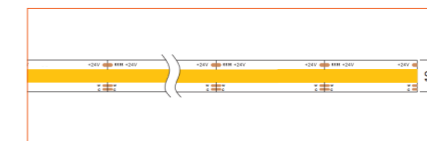

Ref: ALTA TAPE

Ref: ANNO TAPE

Ref: ANNO TAPE S

Ref: AERO TAPE IP54

Ref: AERO TAPE CC IP20

Ref: AERO TAPE CC IP65

Ref: ANNO TAPE IP54

RGB / RGBW

Ref: ANNO TAPE RGB

TUNABLE WHITE / DIM TO WARM

Ref: ANNO TAPE DTW

Ref: ANNO TAPE TW

Ref: ANNO TAPE S TW

Ref: AERO TAPE TW