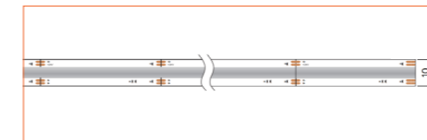

Ref: ALTA TAPE

Ref: ANNO TAPE

Ref: ANNO TAPE S

Ref: AERO TAPE IP54

Ref: AERO TAPE CC IP20

Ref: AERO TAPE CC IP65

Ref: ANNO TAPE IP54

RGB / RGBW

Ref: ANNO TAPE RGB

TUNABLE WHITE / DIM TO WARM

Ref: ANNO TAPE DTW

Ref: ANNO TAPE TW

Ref: ANNO TAPE S TW

Ref: AERO TAPE TW