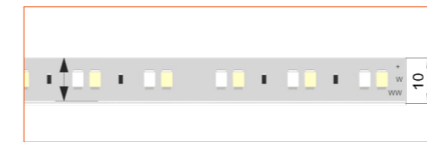

Ref: ALTA TAPE

Ref: ANNO TAPE

Ref: ANNO TAPE S

Ref: AERO TAPE IP54

Ref: AERO TAPE CC IP20

Ref: AERO TAPE CC IP65

Ref: ANNO TAPE IP54

RGB / RGBW

Ref: ANNO TAPE RGB

TUNABLE WHITE / DIM TO WARM

Ref: ANNO TAPE DTW

Ref: ANNO TAPE TW

Ref: ANNO TAPE S TW

Ref: AERO TAPE TW